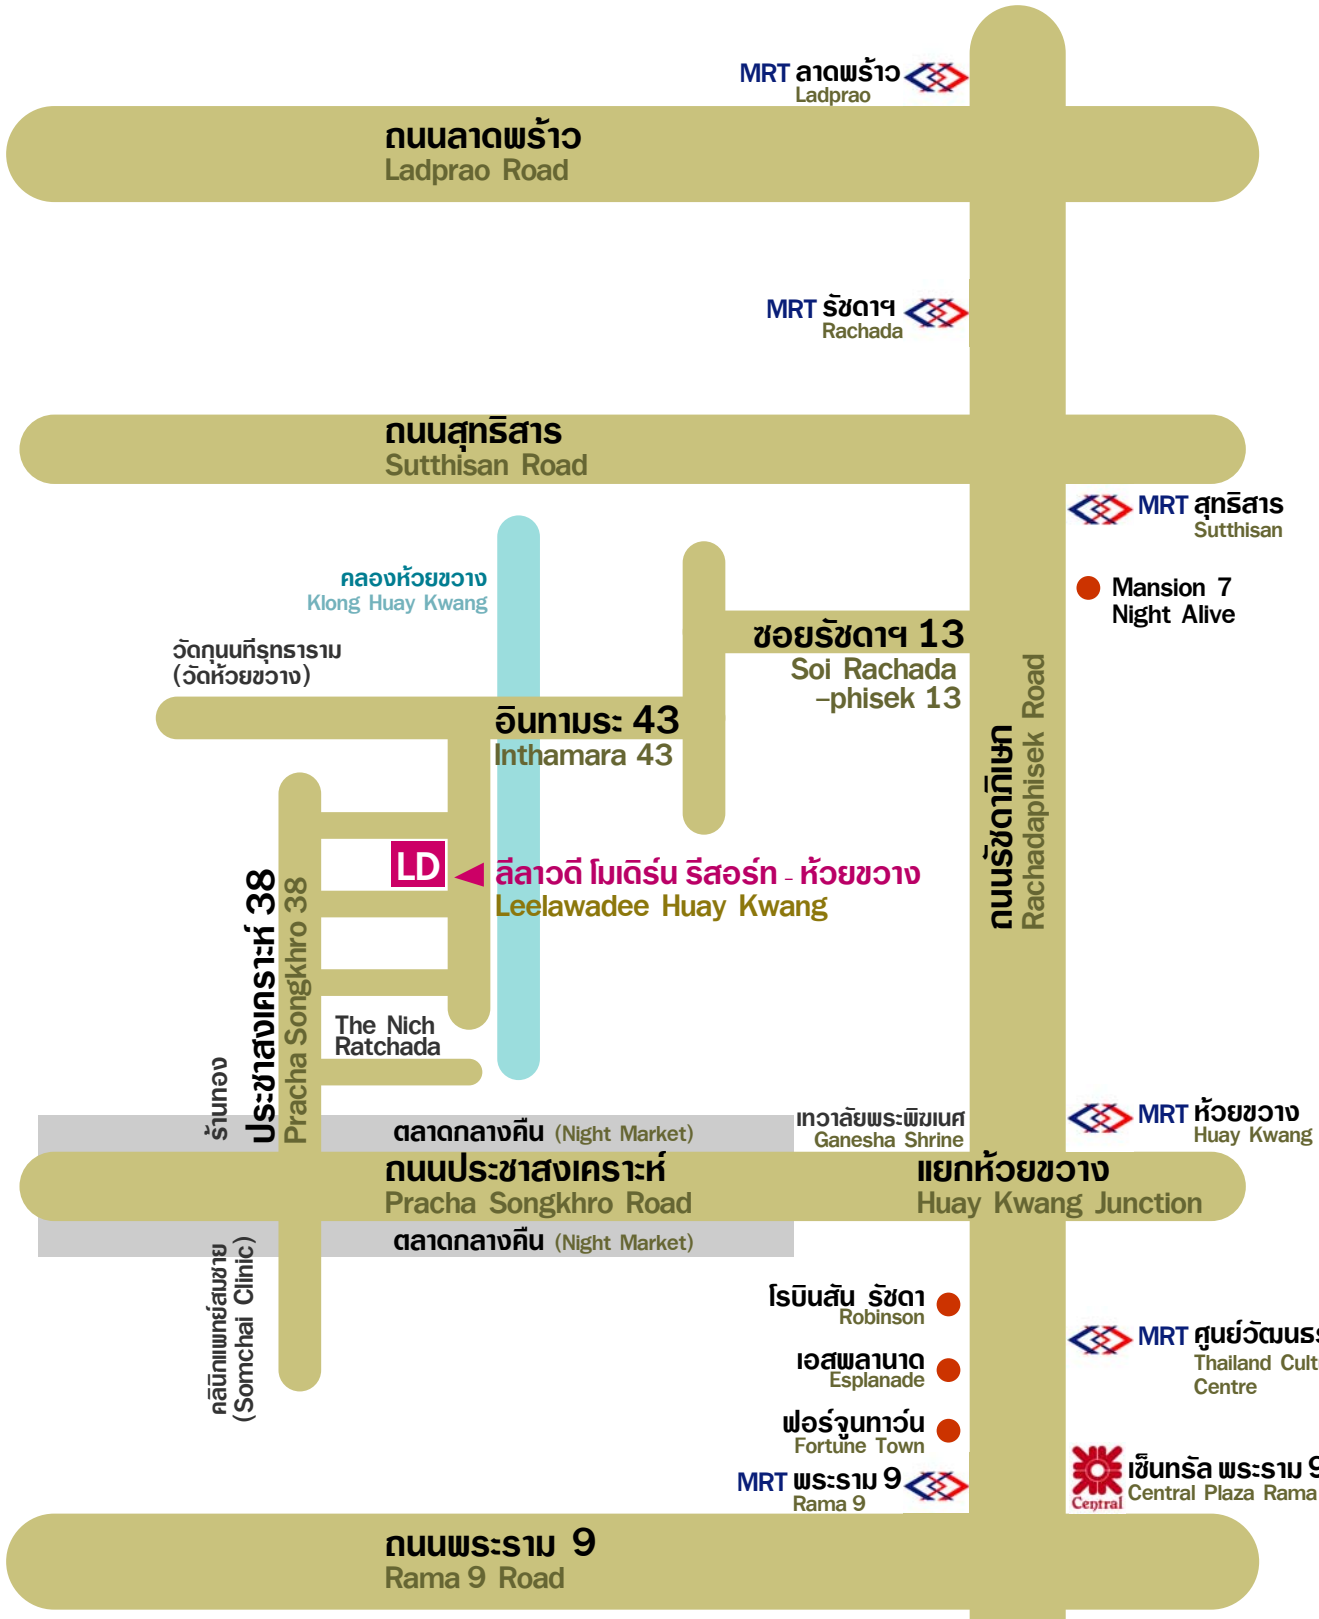

ลีลาวดี โมเดิร์น รีสอร์ท - ห้วยขวาง

ที่ตั้ง: 5489/7 ซ.รัชดาภิเษก13 ถ.ประชาสงคราะห์
แขวงดินแดง เขตดินแดง กรุงเทพฯ 10400
โทร. 02-000-2333, 02-023-5020-23
Fax. 02-023-5024

Leelawadee Modern Resort - Huay Kwang

5489/7 Rachadapisek Soi13,
Prachasongkhro Road, Dinsaeng,
Bangkok 10400 Thailand
Tel: 02-000-2333 Fax: 02-345-6789
www.leelawadee-huaykwang.com

Distance from Leelawadee to

- ห้างเซ็นทรัลพระราม 9 3 กม. ● Central Plaza Rama 9 3 Km.
- ห้าง MRTV ห้วยขวาง 700 เมตร ● MRT Huay Kwang 700 m.
- ห้างสนามบินดอนเมือง 20 กม. ● Don Muang Airport 20 Km.
- ห้างสนามบินสุวรรณภูมิ 27 กม. ● Suvarnabhumi airport 27 Km.